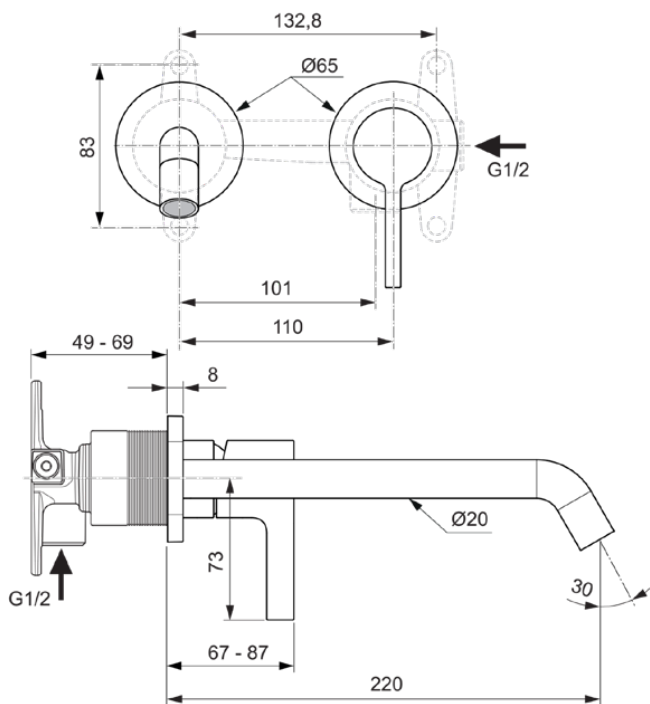

JOY

A7379AA

JOY | Baterie pentru lavoar montată pe perete 175x105.5 mm, 220 mm proiecția gurii de scurgere În finisaj crom, Kit 1 required (A1313), 5 l/min (3 bar), fără risipă | Aerator ascuns, EPD, FirmaFlow, SmartShine

Imagine si schita

Informații generale

Tipul de produs:	Baterii pentru lavoar
Tipul de subprodus:	Baterie pentru lavoar montată pe perete
Marca:	Ideal Standard
Colecția:	JOY
Designer:	Palomba Serafini Associati
Colour:	AA - Crom
Efectul de finisare a suprafeței:	Glossy
Înălțime (mm):	105.5
Lățime (mm):	175
Metoda de fixare:	Kit 1 necesar
Kit încorporat recomandat 1:	A1313
Greutate netă (kg):	1.88
Cod EAN:	3800861086116

Specificațiile produsului

Numărul de rozete:	2
Număr de mânere:	1
Tehnologia Blue Start:	Nu
Cod de culoare:	AA
Descrierea culorii:	crom
Tehnologia Cool Body:	Nu
Tehnologia Easy Fix:	Nu
Cartuș FirmaFlow:	Da
Poziția mânerului:	Partea din față
Include un ochi de lanț:	Nu
Electronice integrate:	Nu
Modelul de joasă presiune:	Nu
Material:	Metal
Calitatea materialului:	Alamă